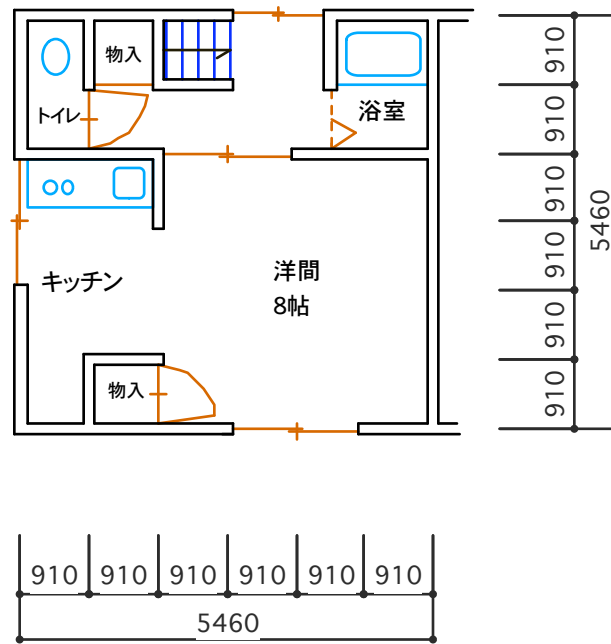

1階平面図 1/100

店舗面積 27.88㎡ (8.43坪)

2階平面図 1/100

貸家面積 31.74㎡ (9.60坪)